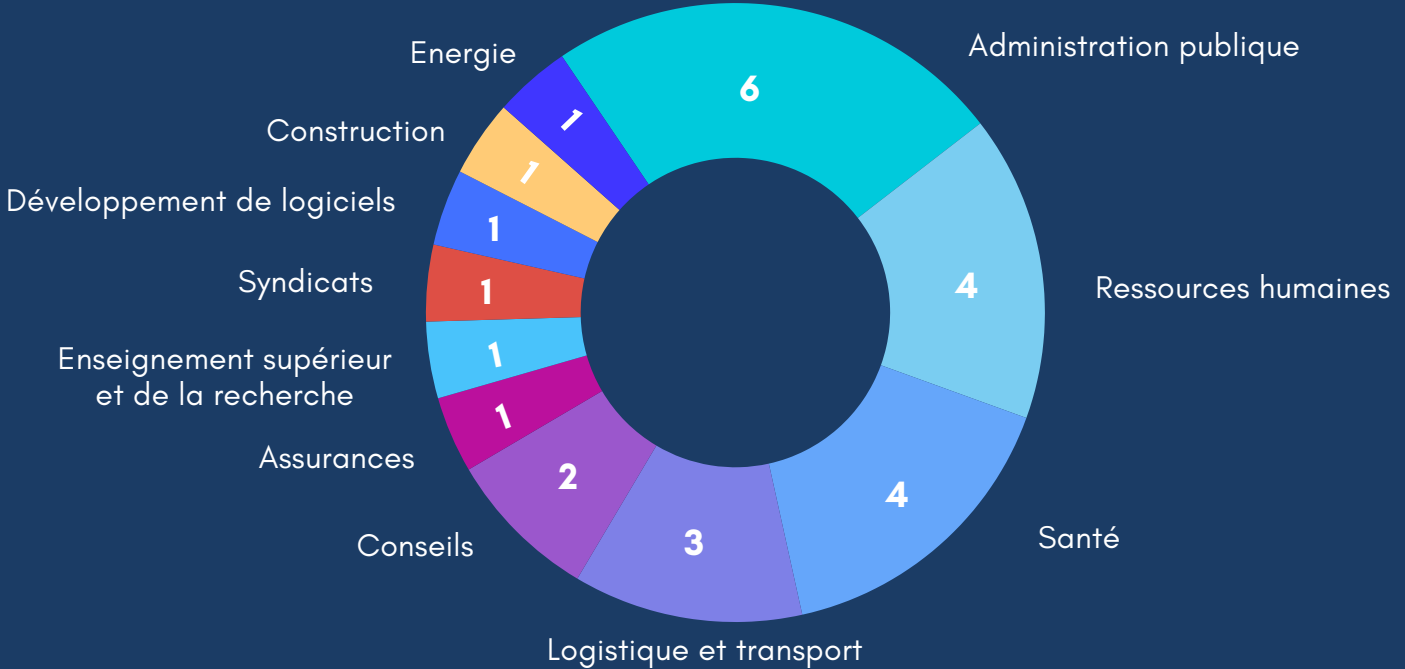

9 LABORATOIRES DE RECHERCHE

SPECIALITÉ DE RECHERCHE

ECOLES DOCTORALES

SECTEUR D'ACTIVITE DE L'EMPLOYEUR DE LA CIFRE

MOTS CLÉS DES SUJETS DE THÈSES

Rejoignez nous sur <https://alumni.univ-lorraine.fr/> et sur le groupe LinkedIn

Infographie réalisée par le réseau Alumni docteurs de l'UL en février 2024