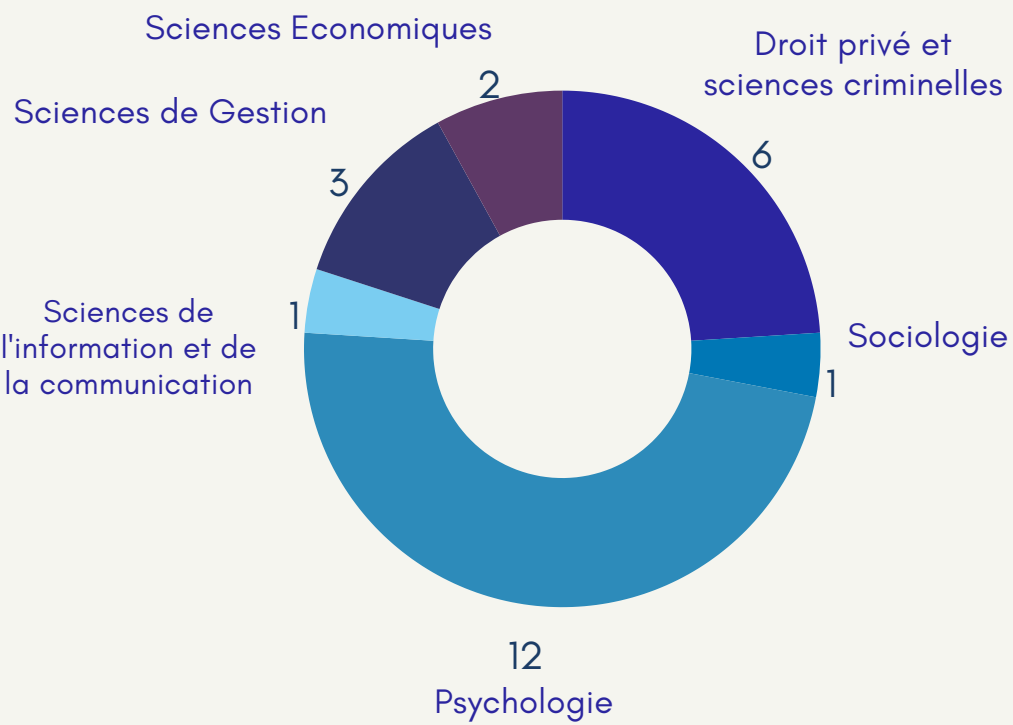

DOCTORANTS CIFRE EN 2023 - 2024

SCIENCES HUMAINES ET SOCIALES ET SCIENCES

JURIDIQUES, POLITIQUES, ÉCONOMIQUES ET DE GESTION

QUELQUES CHIFFRES SUR LES CIFRE

PROFIL DES DOCTORANTS

DONT

2
doctorants internationaux

9 LABORATOIRES DE RECHERCHE

SPECIALITÉ DE RECHERCHE

ECOLES DOCTORALES

SECTEUR D'ACTIVITE DE L'EMPLOYEUR DE LA CIFRE

MOTS CLÉS DES SUJETS DE THÈSES

Rejoignez nous sur <https://alumni.univ-lorraine.fr/> et sur le groupe LinkedIn

Infographie réalisée par le réseau Alumni docteurs de l'UL en février 2024