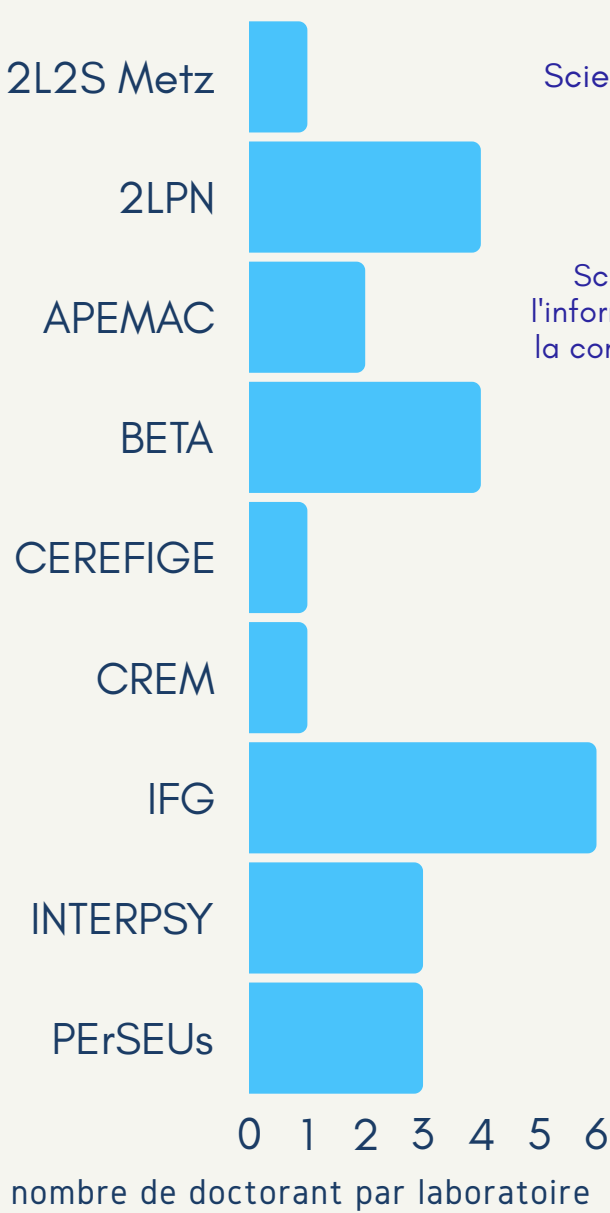

DOCTORANTS CIFRE EN 2023 - 2024

SCIENCES HUMAINES ET SOCIALES ET SCIENCES

JURIDIQUES, POLITIQUES, ÉCONOMIQUES ET DE GESTION

QUELQUES CHIFFRES SUR LES CIFRE

PROFIL DES DOCTORANTS

DONT

2
doctorants internationaux

9 LABORATOIRES DE RECHERCHE

SPECIALITÉ DE RECHERCHE

ECOLES DOCTORALES

SECTEUR D'ACTIVITE DE L'EMPLOYEUR DE LA CIFRE

MOTS CLÉS DES SUJETS DE THÈSES

Rejoignez nous sur <https://alumni.univ-lorraine.fr/> et sur le groupe LinkedIn

Infographie réalisée par le réseau Alumni docteurs de l'UL en février 2024