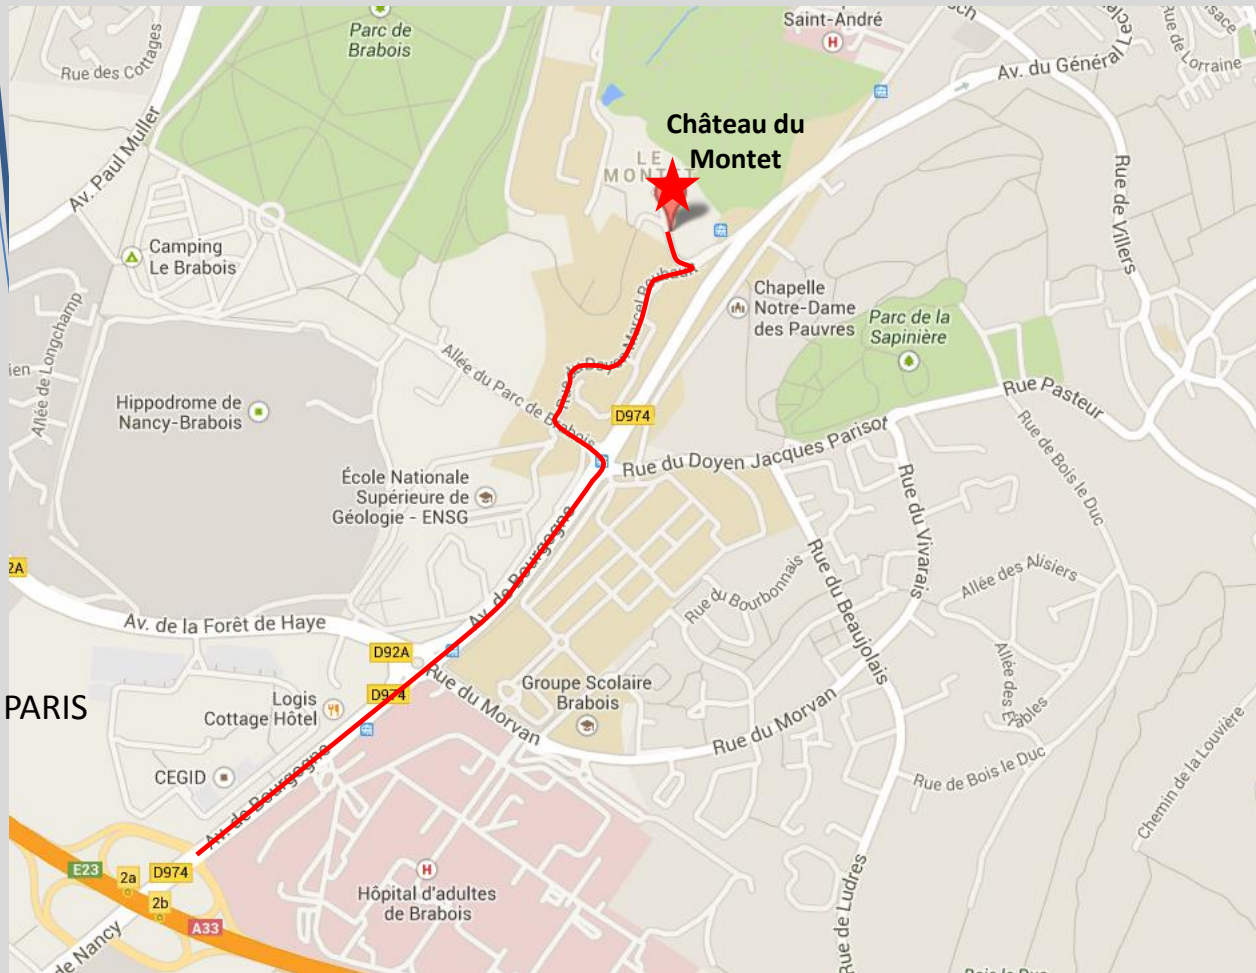

Atelier de formation

Aide au montage de projets : ERASMUS+

LES PARTENARIATS STRATEGIQUES Dans l'enseignement supérieur

Plan d'accès

Château du Montet
Rue du Doyen Roubault
54500 Vandoeuvre-les-Nancy Cedex
FRANCE

Atelier de formation

Aide au montage de projets : ERASMUS+

LES PARTENARIATS STRATEGIQUES Dans l'enseignement supérieur

Arrivée en voiture

- Depuis Metz/Paris
Prendre l'A33 direction Vandoeuvre-Brabois et prendre la sortie Brabois 2b
- Depuis Strasbourg/Epinal
Prendre l'A33 direction Vandoeuvre-Brabois et prendre la sortie Brabois 2b

METZ / PARIS

STRASBOURG / EPINAL

Atelier de formation

Aide au montage de projets : ERASMUS+

LES PARTENARIATS STRATEGIQUES Dans l'enseignement supérieur

Arrivée en train / tramway

Arrivée à la gare de Nancy, prendre le tramway arrêt Nancy gare - ligne 1 – direction CHU Brabois. Descendre à l'arrêt Doyen Roubault.