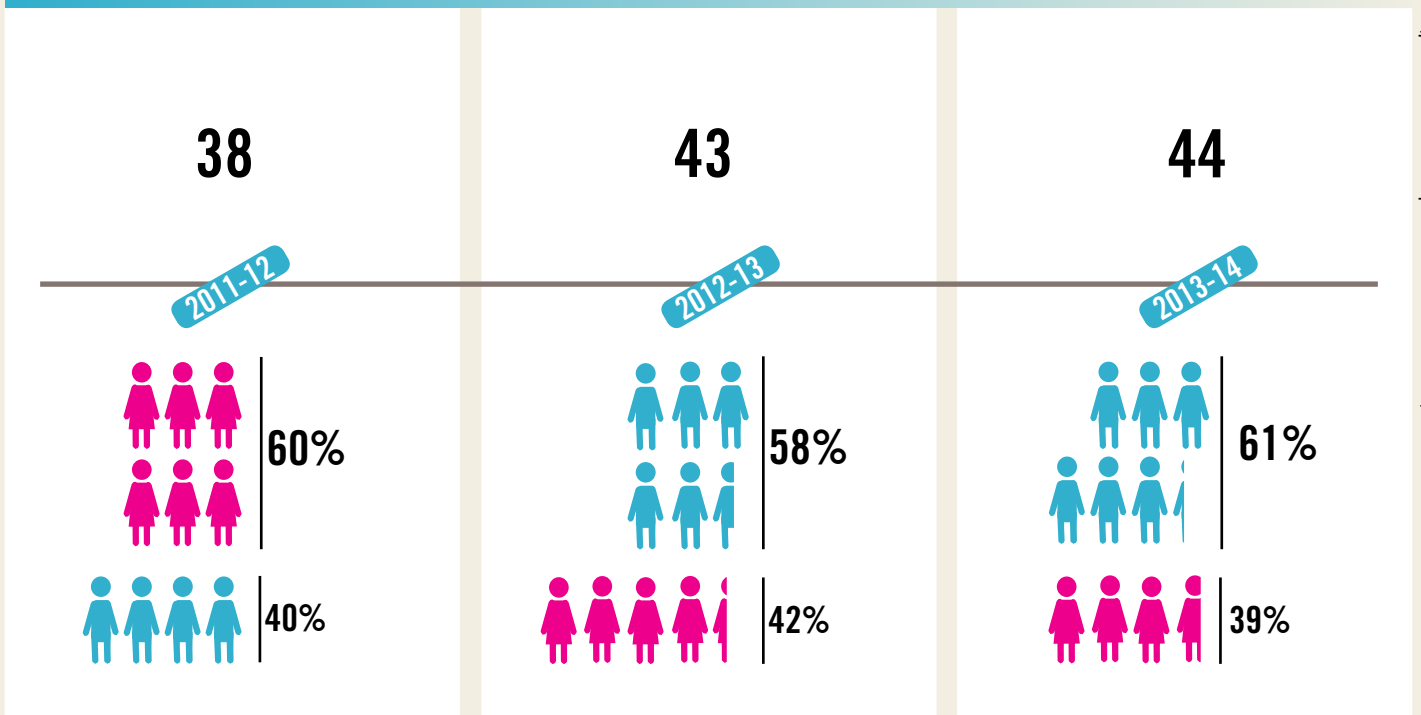

NOMBRE DE DAEU RÉINSCRITS* À L'UNIVERSITÉ DE LORRAINE

* poursuite d'étude après l'obtention du DAEU

FILIÈRES / DAEU A - DAEU B - À DISTANCE

DAEU A = littéraire / DAEU B = scientifique ou technologique / à distance : DAEU A et B

RÉGIMES D'INSCRIPTION

DOMAINES

ARTS, LETTRES ET LANGUES | DROIT, ÉCONOMIE, GESTION | SANTÉ | SCIENCES HUMAINES ET SOCIALES