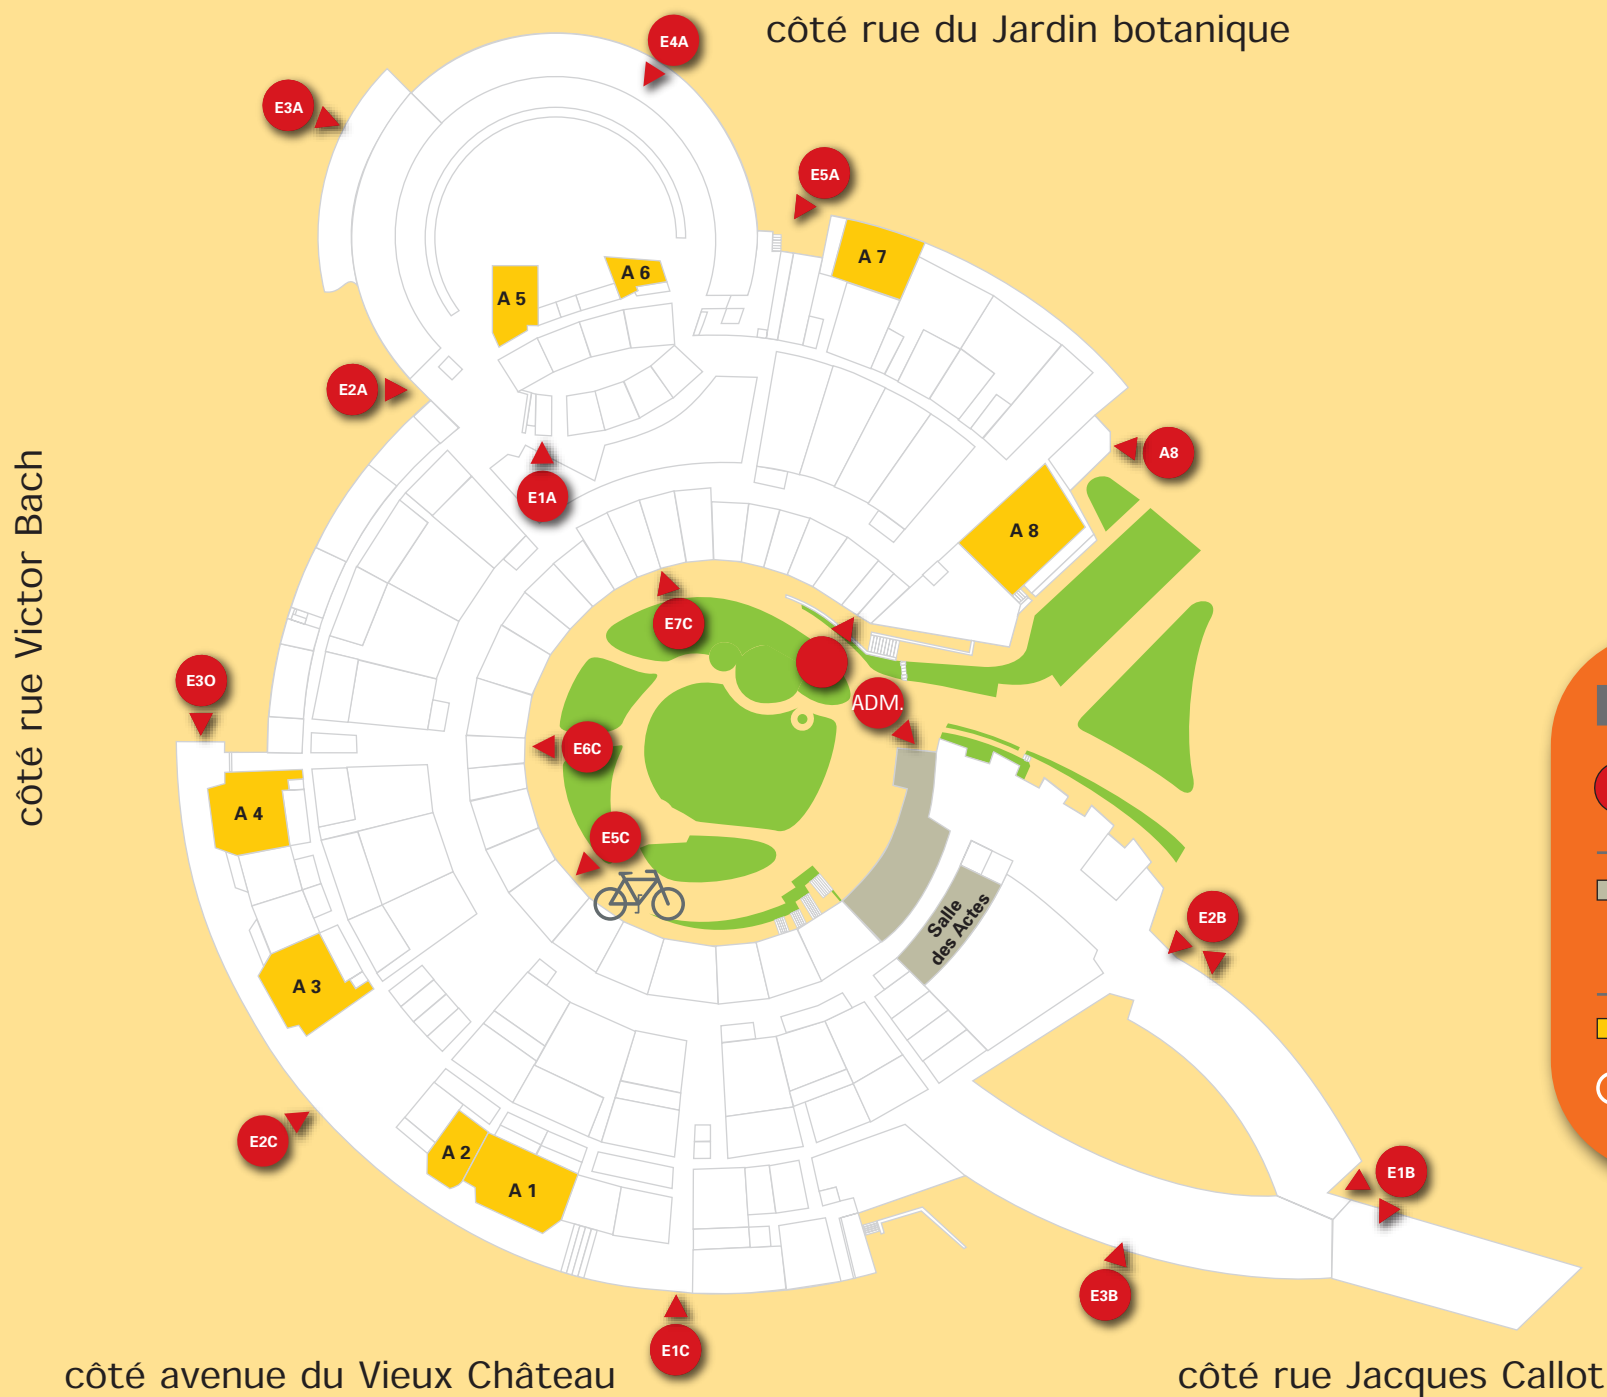

## INFOS PRATIQUES

accès tram : ligne 1  
arrêt Le Reclus ou Callot

en provenance de Paris (RN4)  
Metz - Epinal - Strasbourg  
A33  
sortie 2b Nancy-Brabois  
Vandœuvre

### LEGENDE

- entrées principales et secondaires
- administration maintenance scolarité
- amphi 1 à 8
- location velo cyclotop