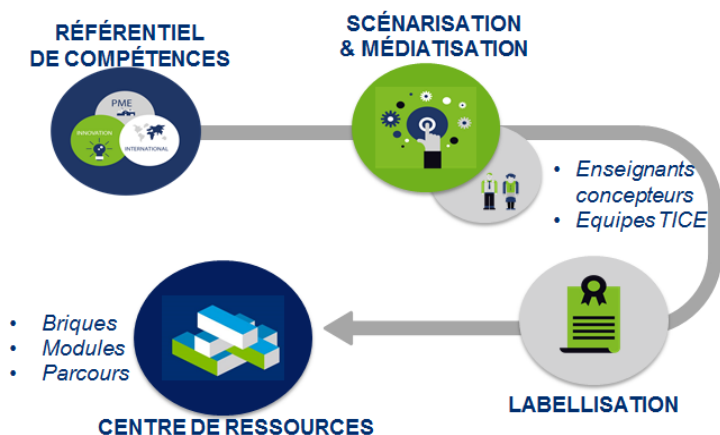

Le projet InnovENT-E

L'Université de Lorraine est engagée, aux côtés des groupes INSA, CESI et Universités de Technologies, dans le projet d'envergure nationale InnovENT-E, labellisé IDEFI dans le cadre du Programme des Investissements d'Avenir.

Ce projet vise à accompagner le **développement des compétences des PME en matière d'innovation et d'export** tant en formation initiale que continue.

Il s'appuie sur les savoir-faire des établissements pour **développer** de nouveaux objets de formation, **adapter** l'offre existante et **valoriser** les meilleures pratiques en la matière, qu'ils soient accessibles en présentiel et/ou à distance.